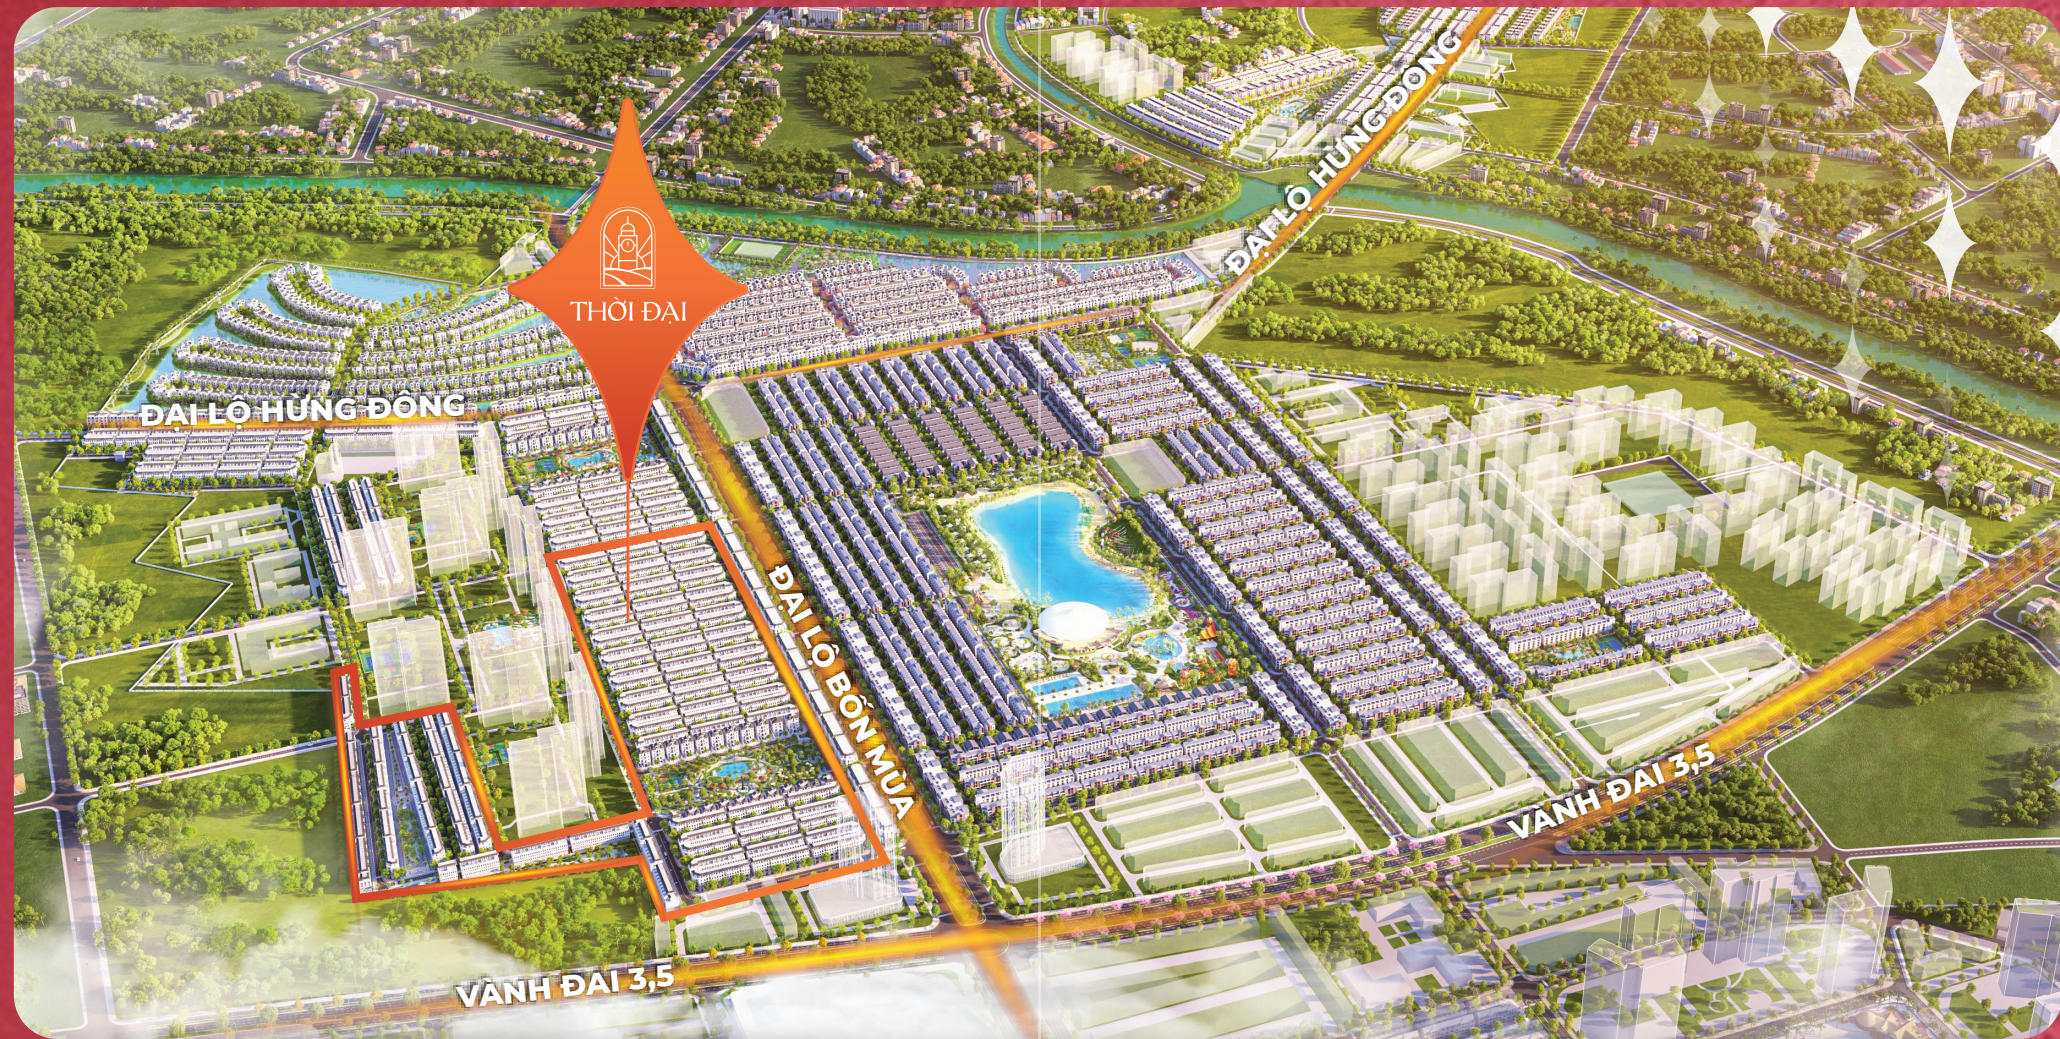

# VINHOMES OCEAN PARK 3 THE CROWN

## THỜI ĐẠI

**BỂ BƠI NHIỆT ĐỚI PHONG CÁCH RESORT**

**THÁP ĐỒNG HỒ ĐÔNG DƯƠNG**

**BỂ BƠI NGỌC TRAI**

**QUẢNG TRƯỜNG NGHỆ THUẬT**

1  
2  
3  
4

Vị trí tâm mạch chiến lược của **Thành phố phía Đông**, nơi **trái tim Siêu quần thể Đô thị biển 1.200ha**. Thừa hưởng siêu hạ tầng giao thông kết nối nghìn tỷ của cao tốc Hà Nội - Hải Phòng, nút giao Cổ Linh và các cây cầu, vành đai chiến lược trong tương lai cùng trọn bộ hệ thống tiện ích tích hợp của 3 Đại đô thị.

Địa thế độc tôn - "**Minh đường tự thủy**" nơi Tâm biển - kẻ hồ - kẻ sông tất cả trong một, mang đến khí hậu trong lành và sinh khí tài lộc thịnh vượng hiếm có cho chủ nhân.

Kieu hãnh sở hữu **Vịnh biển kỳ quan Bốn mùa sôi động hàng đầu Châu Á** quy mô lên tới 12,3 ha mang đến cư dân trải nghiệm đi biển 365 ngày hiếm có ngay giữa lòng thành phố.

# TỔNG MẶT BẰNG PHÂN KHU THỜI ĐẠI

- 01 Bể bơi người lớn
- 02 Bể bơi trẻ em
- 03 Bể sục jacuzzi
- 04 Nhà phụ trợ/ WC
- 05 Tắm trắng ngoài trời
- 06 Vườn gym
- 07 Sân chơi trẻ em chủ đề Sóng xanh
- 08 Quảng trường Sóng
- 09 Artwork Sóng xanh
- 10 Vườn nhiệt đới
- 11 Vườn suối sương mù
- 12 Vườn xích đu
- 13 Vườn cỏ
- 14 Vườn yoga
- 15 Bồn cây ghế nghỉ
- 16 Quảng trường nghệ thuật
- 17 Đài phun nước trung tâm
- 18 Tuyến phố cọ
- 19 Sân chơi trẻ em chủ đề âm nhạc
- 20 Artwork tượng tân cổ điển
- 21 Sân chơi trẻ em chủ đề thiên nhiên
- 22 Sân đa năng
- 23 Giàn cảnh quan
- 24 Quảng trường Thời Đại
- 25 Bể bơi Ngọc Trai
- 26 Sân chơi trẻ em + Vận động liên hoàn chủ đề tàu Viên Dương
- 27 Vườn BBQ
- 28 Đường dạo massage yoga
- 29 Chòi nghỉ
- 30 Đường dạo ghế nghỉ
- 31 Tháp đồng hồ Đông Dương
- 32 Sân cầu lông
- 33 Sân tập bóng rổ
- T Trạm biến áp
- P Bãi đỗ xe