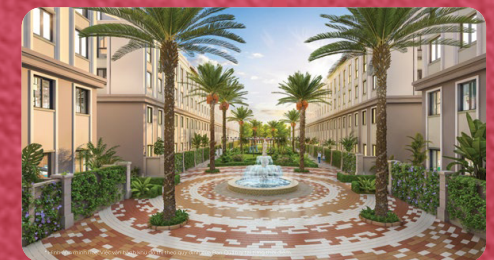

## THỜI ĐẠI

**BỂ BƠI NHIỆT ĐỚI PHONG CÁCH RESORT**

**THÁP ĐỒNG HỒ ĐÔNG DƯƠNG**

**BỂ BƠI NGỌC TRAI**

**QUẢNG TRƯỜNG NGHỆ THUẬT**

1  
2  
3  
4

Vị trí tâm mạch chiến lược của **Thành phố phía Đông**, nơi **trái tim Siêu quần thể Đô thị biển 1.200ha**. Thừa hưởng siêu hạ tầng giao thông kết nối nghìn tỷ của cao tốc Hà Nội - Hải Phòng, nút giao Cổ Linh và các cây cầu, vành đai chiến lược trong tương lai cùng trọn bộ hệ thống tiện ích tích hợp của 3 Đại đô thị.

Địa thế độc tôn - "**Minh đường tự thủy**" nơi Tâm biển - kẻ hồ - kẻ sông tất cả trong một, mang đến khí hậu trong lành và sinh khí tài lộc thịnh vượng hiếm có cho chủ nhân.

Kieu hãnh sở hữu **Vịnh biển kỳ quan Bốn mùa sôi động hàng đầu Châu Á** quy mô lên tới 12,3 ha mang đến cư dân trải nghiệm đi biển 365 ngày hiếm có ngay giữa lòng thành phố.

Sở hữu bộ sưu tập **11 boutique park** với không gian đầy cảm hứng từ những thủ phủ nghỉ dưỡng năm châu: **Santorini, Barcelona, Caribbean,...**

Sở hữu **11 hồ bơi độc đáo**, đa phong cách trải khắp dự án, tạo nên phong cách sống nghỉ dưỡng, đầy phóng khoáng dành cho cộng đồng cư dân tinh hoa tươi trẻ.

Đam mê thể thao được **nâng tầm tinh tế** với những tiện ích thể thao thượng lưu, đẳng cấp: bộ đôi hồ bơi phong cách Olympics, đường chạy ven kênh Coco Run tuyệt đẹp, vườn gym, vườn yoga trên mặt nước,...