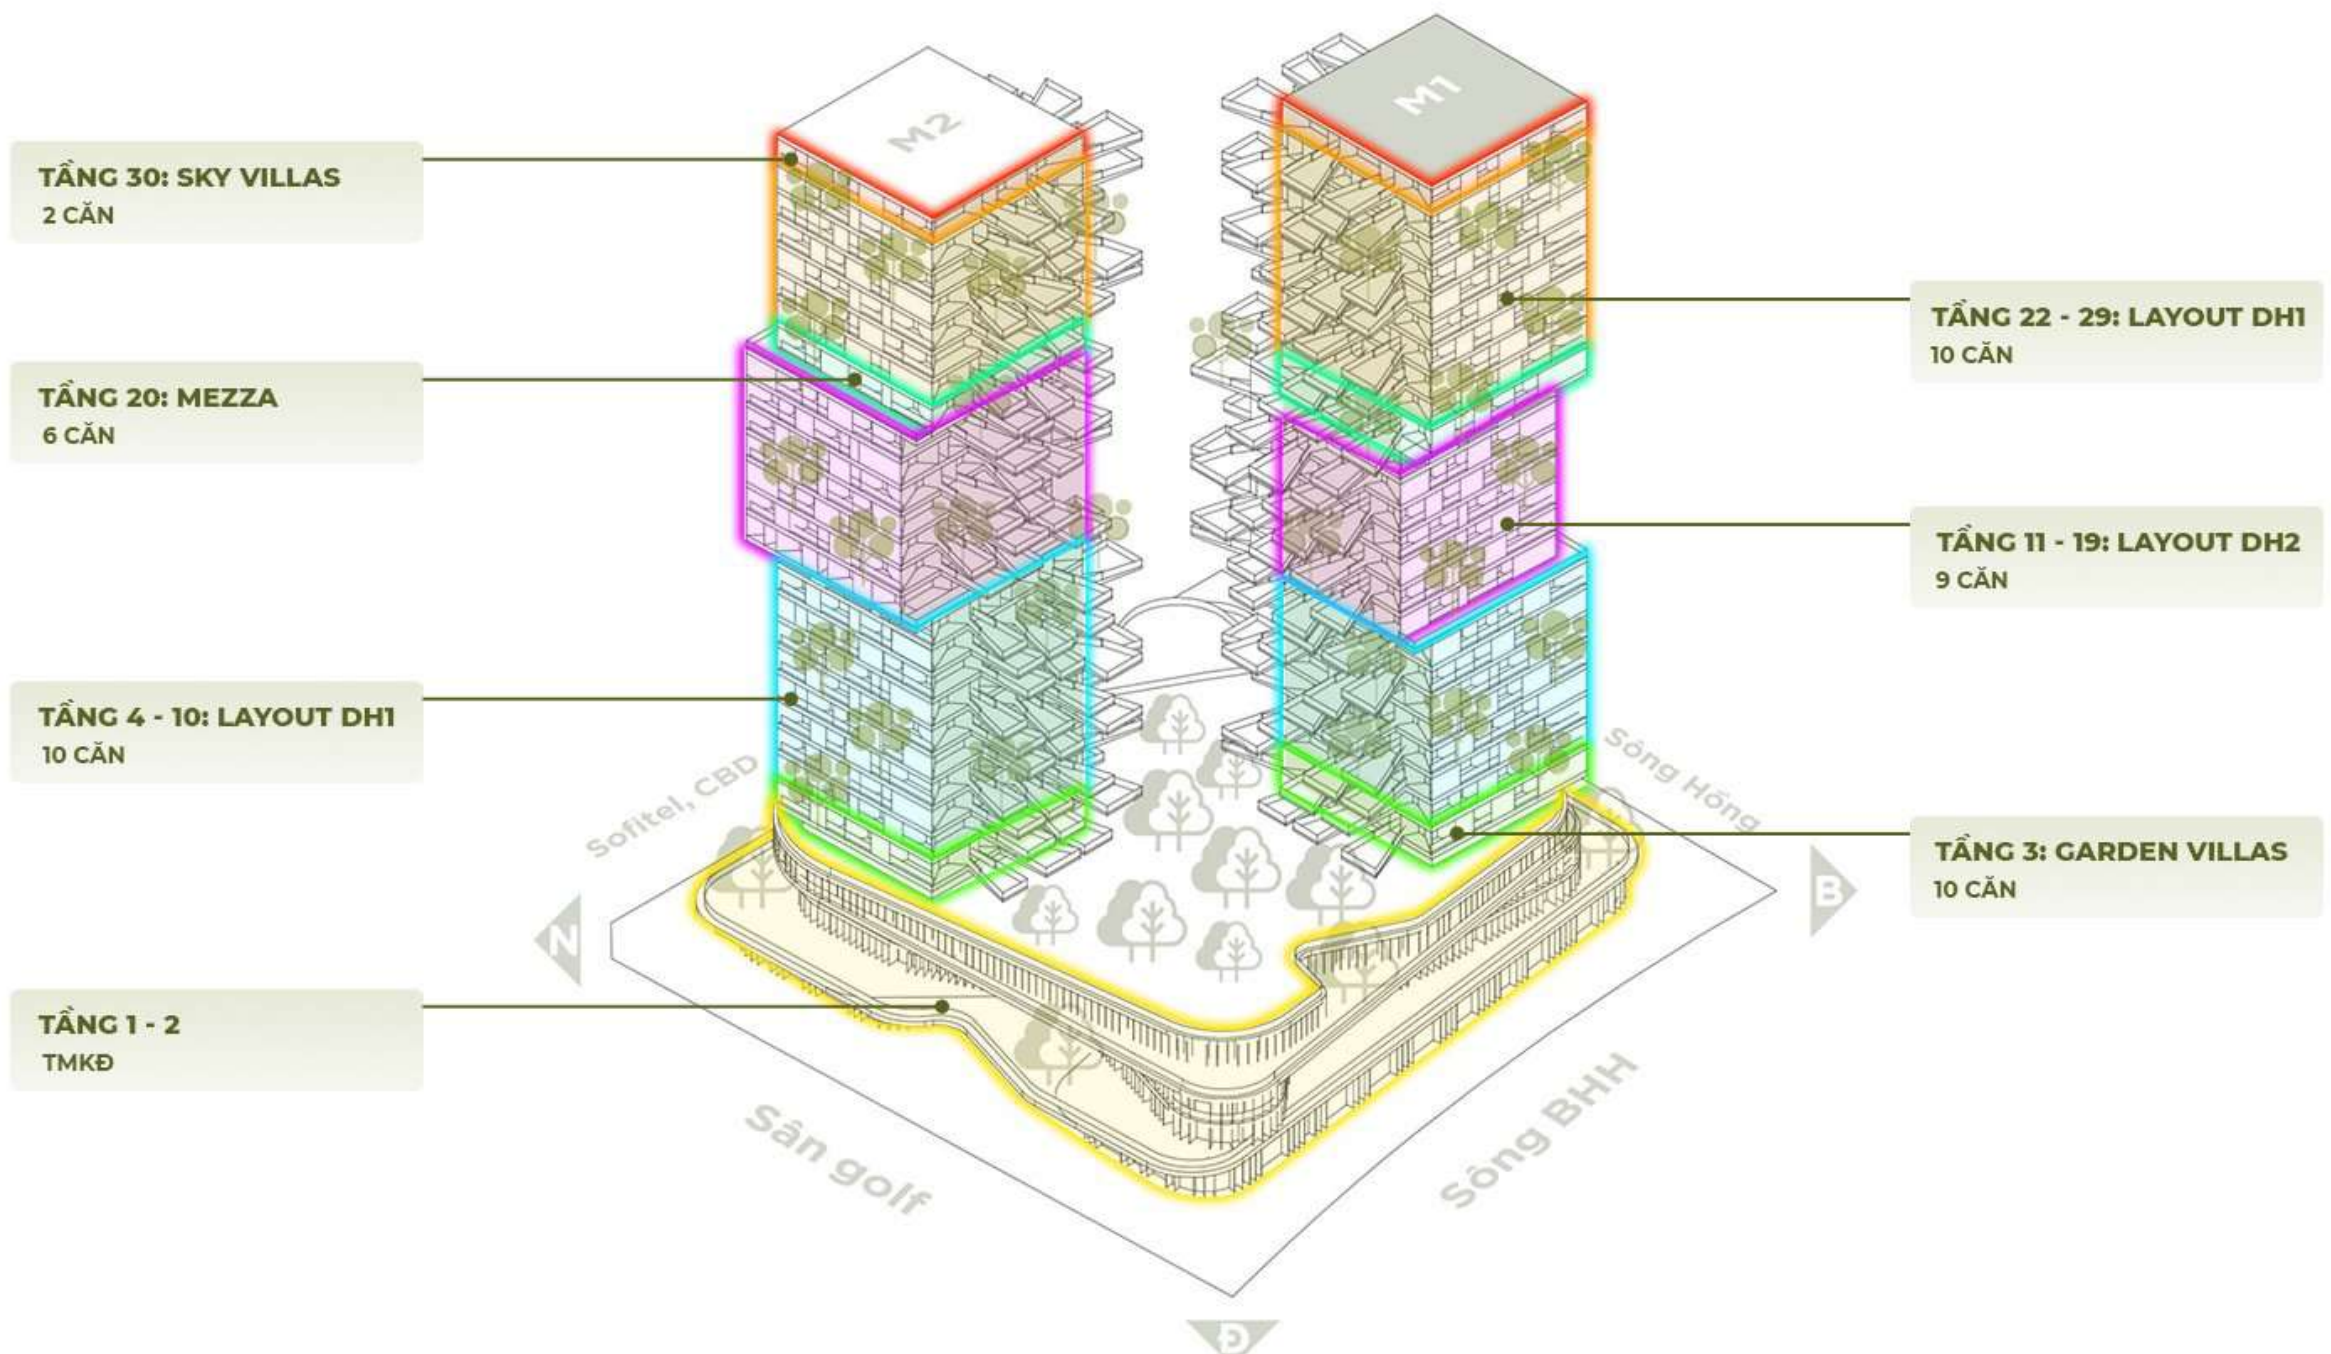

# MERAKI RESIDENCES

DỰ ÁN SỞ HỮU TẦM VIEW ĐẸP NHẤT ECOPARK  
Ở THỜI ĐIỂM HIỆN TẠI

## ► TẦM NHÌN TỪ DỰ ÁN:

- Phía Bắc view Sông Bắc Hưng Hải
- Phía Tây view Resort Sofitel 5\*, Biệt thự Đảo, Sông Hồng và TP. Hà Nội
- Phía Đông view sân golf 18 hố
- Phía Nam view Trung tâm CBD

**TỔNG MẶT BẰNG**

# LAYOUT ĐIỂN HÌNH 1 TÒA M1 MERAKI RESIDENCES

\* Mọi thông tin trên layout đúng tại thời điểm phát hành, thông số đúng được quy định tại văn bản Chủ đầu tư ký kết với Khách hàng

\* Các căn hộ điển hình có chiều cao trần 3,3m (sàn tới sàn). ĐKBG tiêu chuẩn  
Meraki\_LayoutDH\_08082022