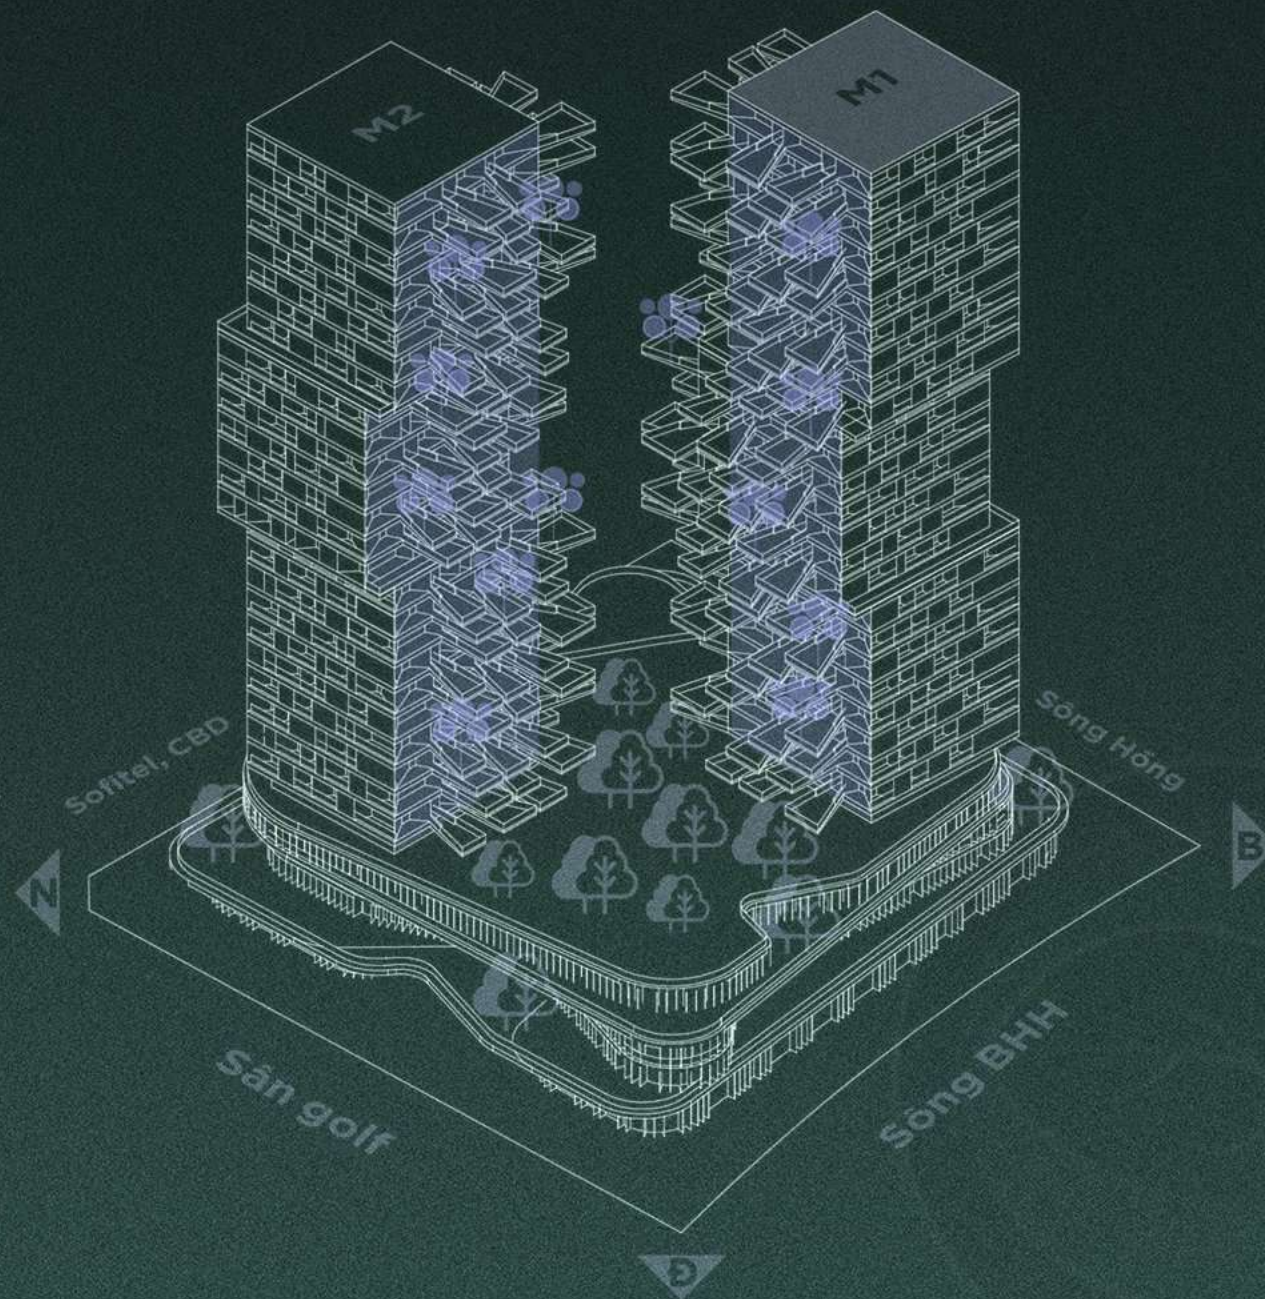

**PHÒNG TẮM RỘNG RÃI & CÁC CHI TIẾT THI CÔNG AN TOÀN**

**HỆ THỐNG CẤP CỨU TRANG BỊ TRONG TỪNG KHÔNG GIAN CĂN HỘ**

# MERAKI RESIDENCES

DỰ ÁN SỞ HỮU TẦM VIEW ĐẸP NHẤT ECOPARK  
Ở THỜI ĐIỂM HIỆN TẠI

## ► TẦM NHÌN TỪ DỰ ÁN:

- Phía Bắc view Sông Bắc Hưng Hải
- Phía Tây view Resort Sofitel 5\*, Biệt thự Đảo, Sông Hồng và TP. Hà Nội
- Phía Đông view sân golf 18 hố
- Phía Nam view Trung tâm CBD

**TỔNG MẶT BẰNG**