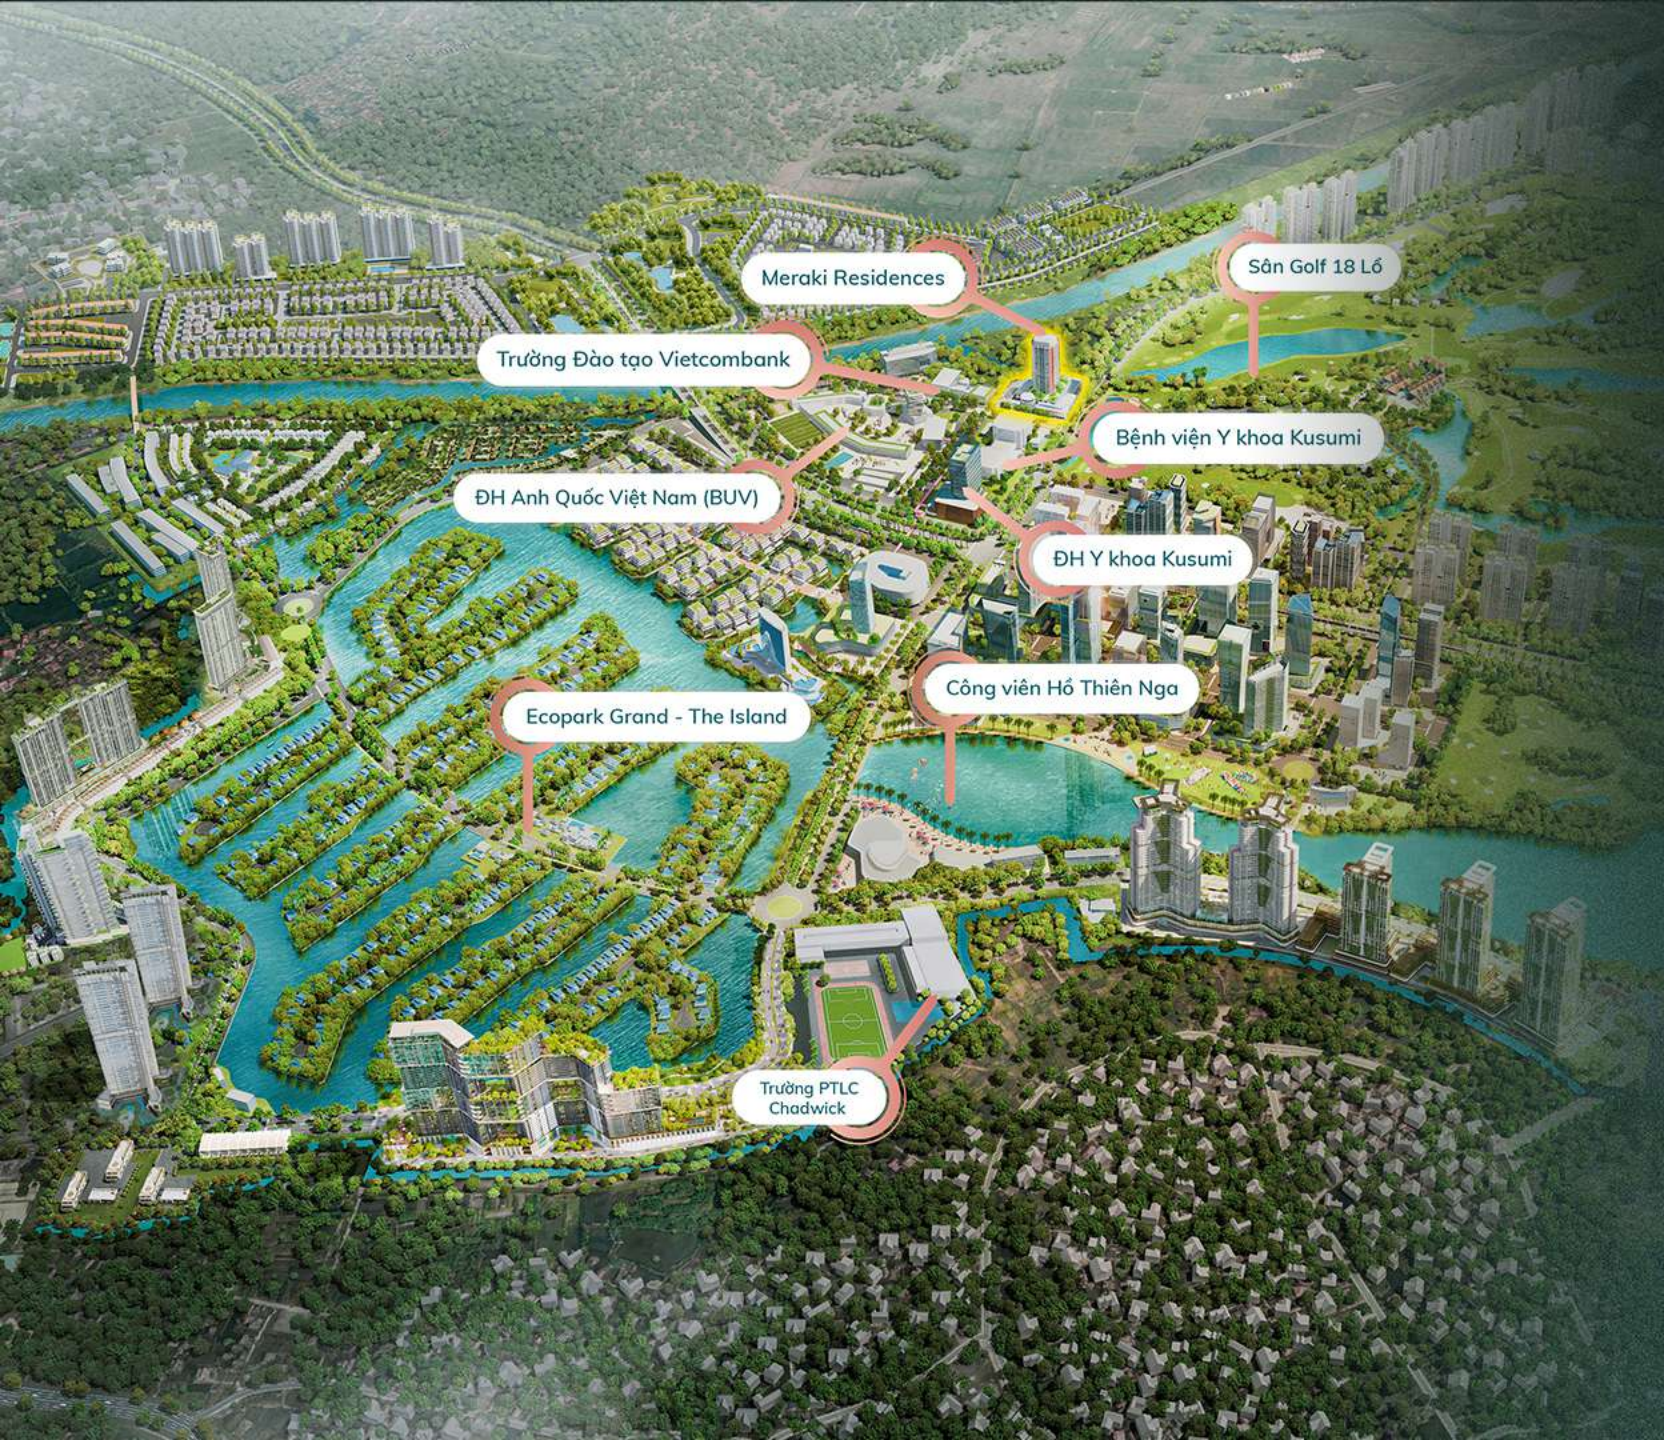

## VỊ TRÍ DỰ ÁN

Nằm trên Cung đường ĐẤT GIÁ NHẤT miền Bắc – Cung đường Giáo dục & Y tế & Tài Chính giữa trung tâm KĐT Ecopark.

### ▶ Tiếp giáp:

- Trường ĐH Anh Quốc BUV
- Trường ĐH Tokyo
- Trường Đào tạo Vietcombank
- Bệnh viện Nhật Kusumi
- Sân golf 18 lỗ

### ▶ Trong bán kính 200m

- Sofitel đẹp nhất thế giới
- Công viên Hồ Thiên Nga
- Trường Quốc tế Chadwick
- Phân khu tài chính