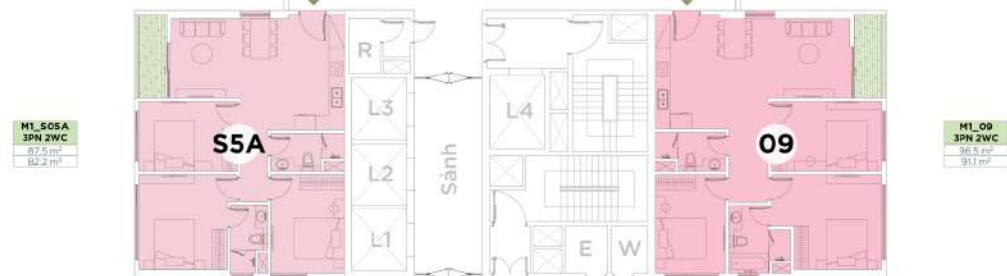

MERAKI
RESIDENCES

LAYOUT ĐIỂN HÌNH 1 TÒA M1 MERAKI RESIDENCES

* Mọi thông tin trên layout đúng tại thời điểm phát hành, thông số đúng được quy định tại văn bản Chủ đầu tư ký kết với Khách hàng

* Các căn hộ điển hình có chiều cao trần 3,3m (sàn tới sàn). ĐKBG tiêu chuẩn
Meraki_LayoutDH_08082022

TÂY

BẮC