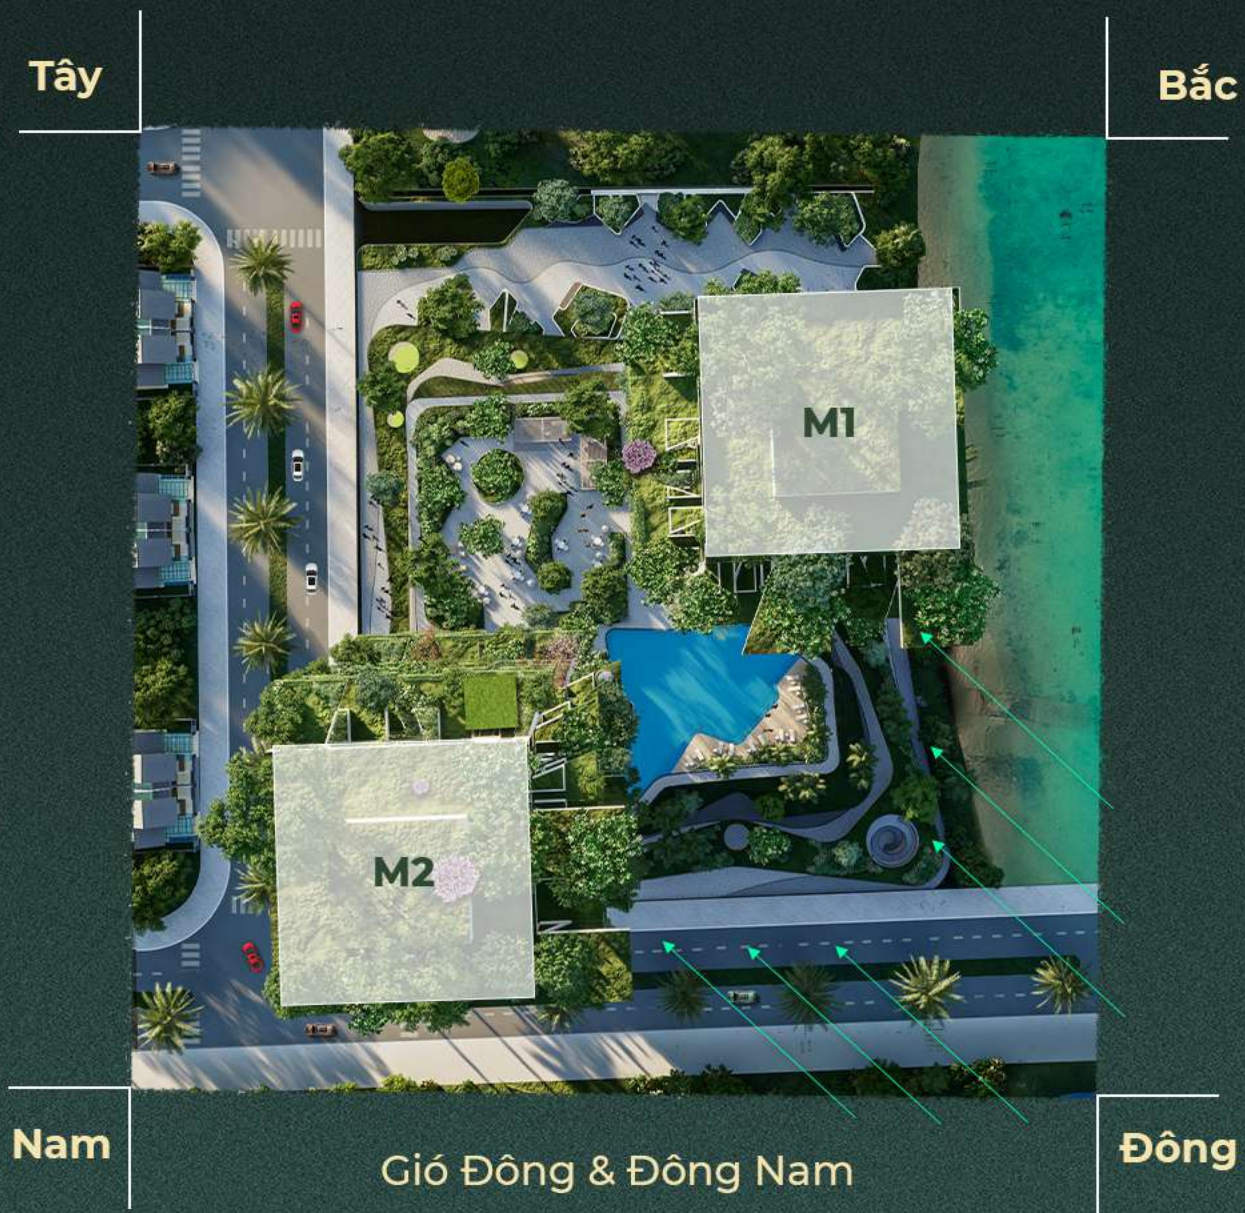

### 200 VƯỜN CHÂN MÂY

Hơn 200 khu vườn giữa mây  
trời tuyệt đẹp

**ARCHEA ASSOCIATI**

**TẬP ĐOÀN THIẾT KẾ HUYỀN THOẠI CỦA NƯỚC Ý**

**NHÀ KIẾN TẠO CÁC CÔNG TRÌNH MANG ĐẬM DẤU ẤN  
VƯỢT THỜI GIAN & LẤY CON NGƯỜI LÀM TRỌNG TÂM**

THIẾT KẾ DỰ ÁN MAY ĐO  
DÀNH RIÊNG CHO NGƯỜI CAO TUỔI

HƯỞNG NẮNG HƯỞNG GIÓ  
TỐI ƯU SINH KHÍ TRONG TỪNG GÓC NHÀ

- ▶ Tòa tháp được thiết kế mở về Hướng Đông & Đông Nam, đón gió tự nhiên
- ▶ Luồng gió tự nhiên và liên tục sẽ giúp Căn hộ thông thoáng, mát mẻ trong mùa hè. Khô ráo mùa đông và tiết kiệm năng lượng