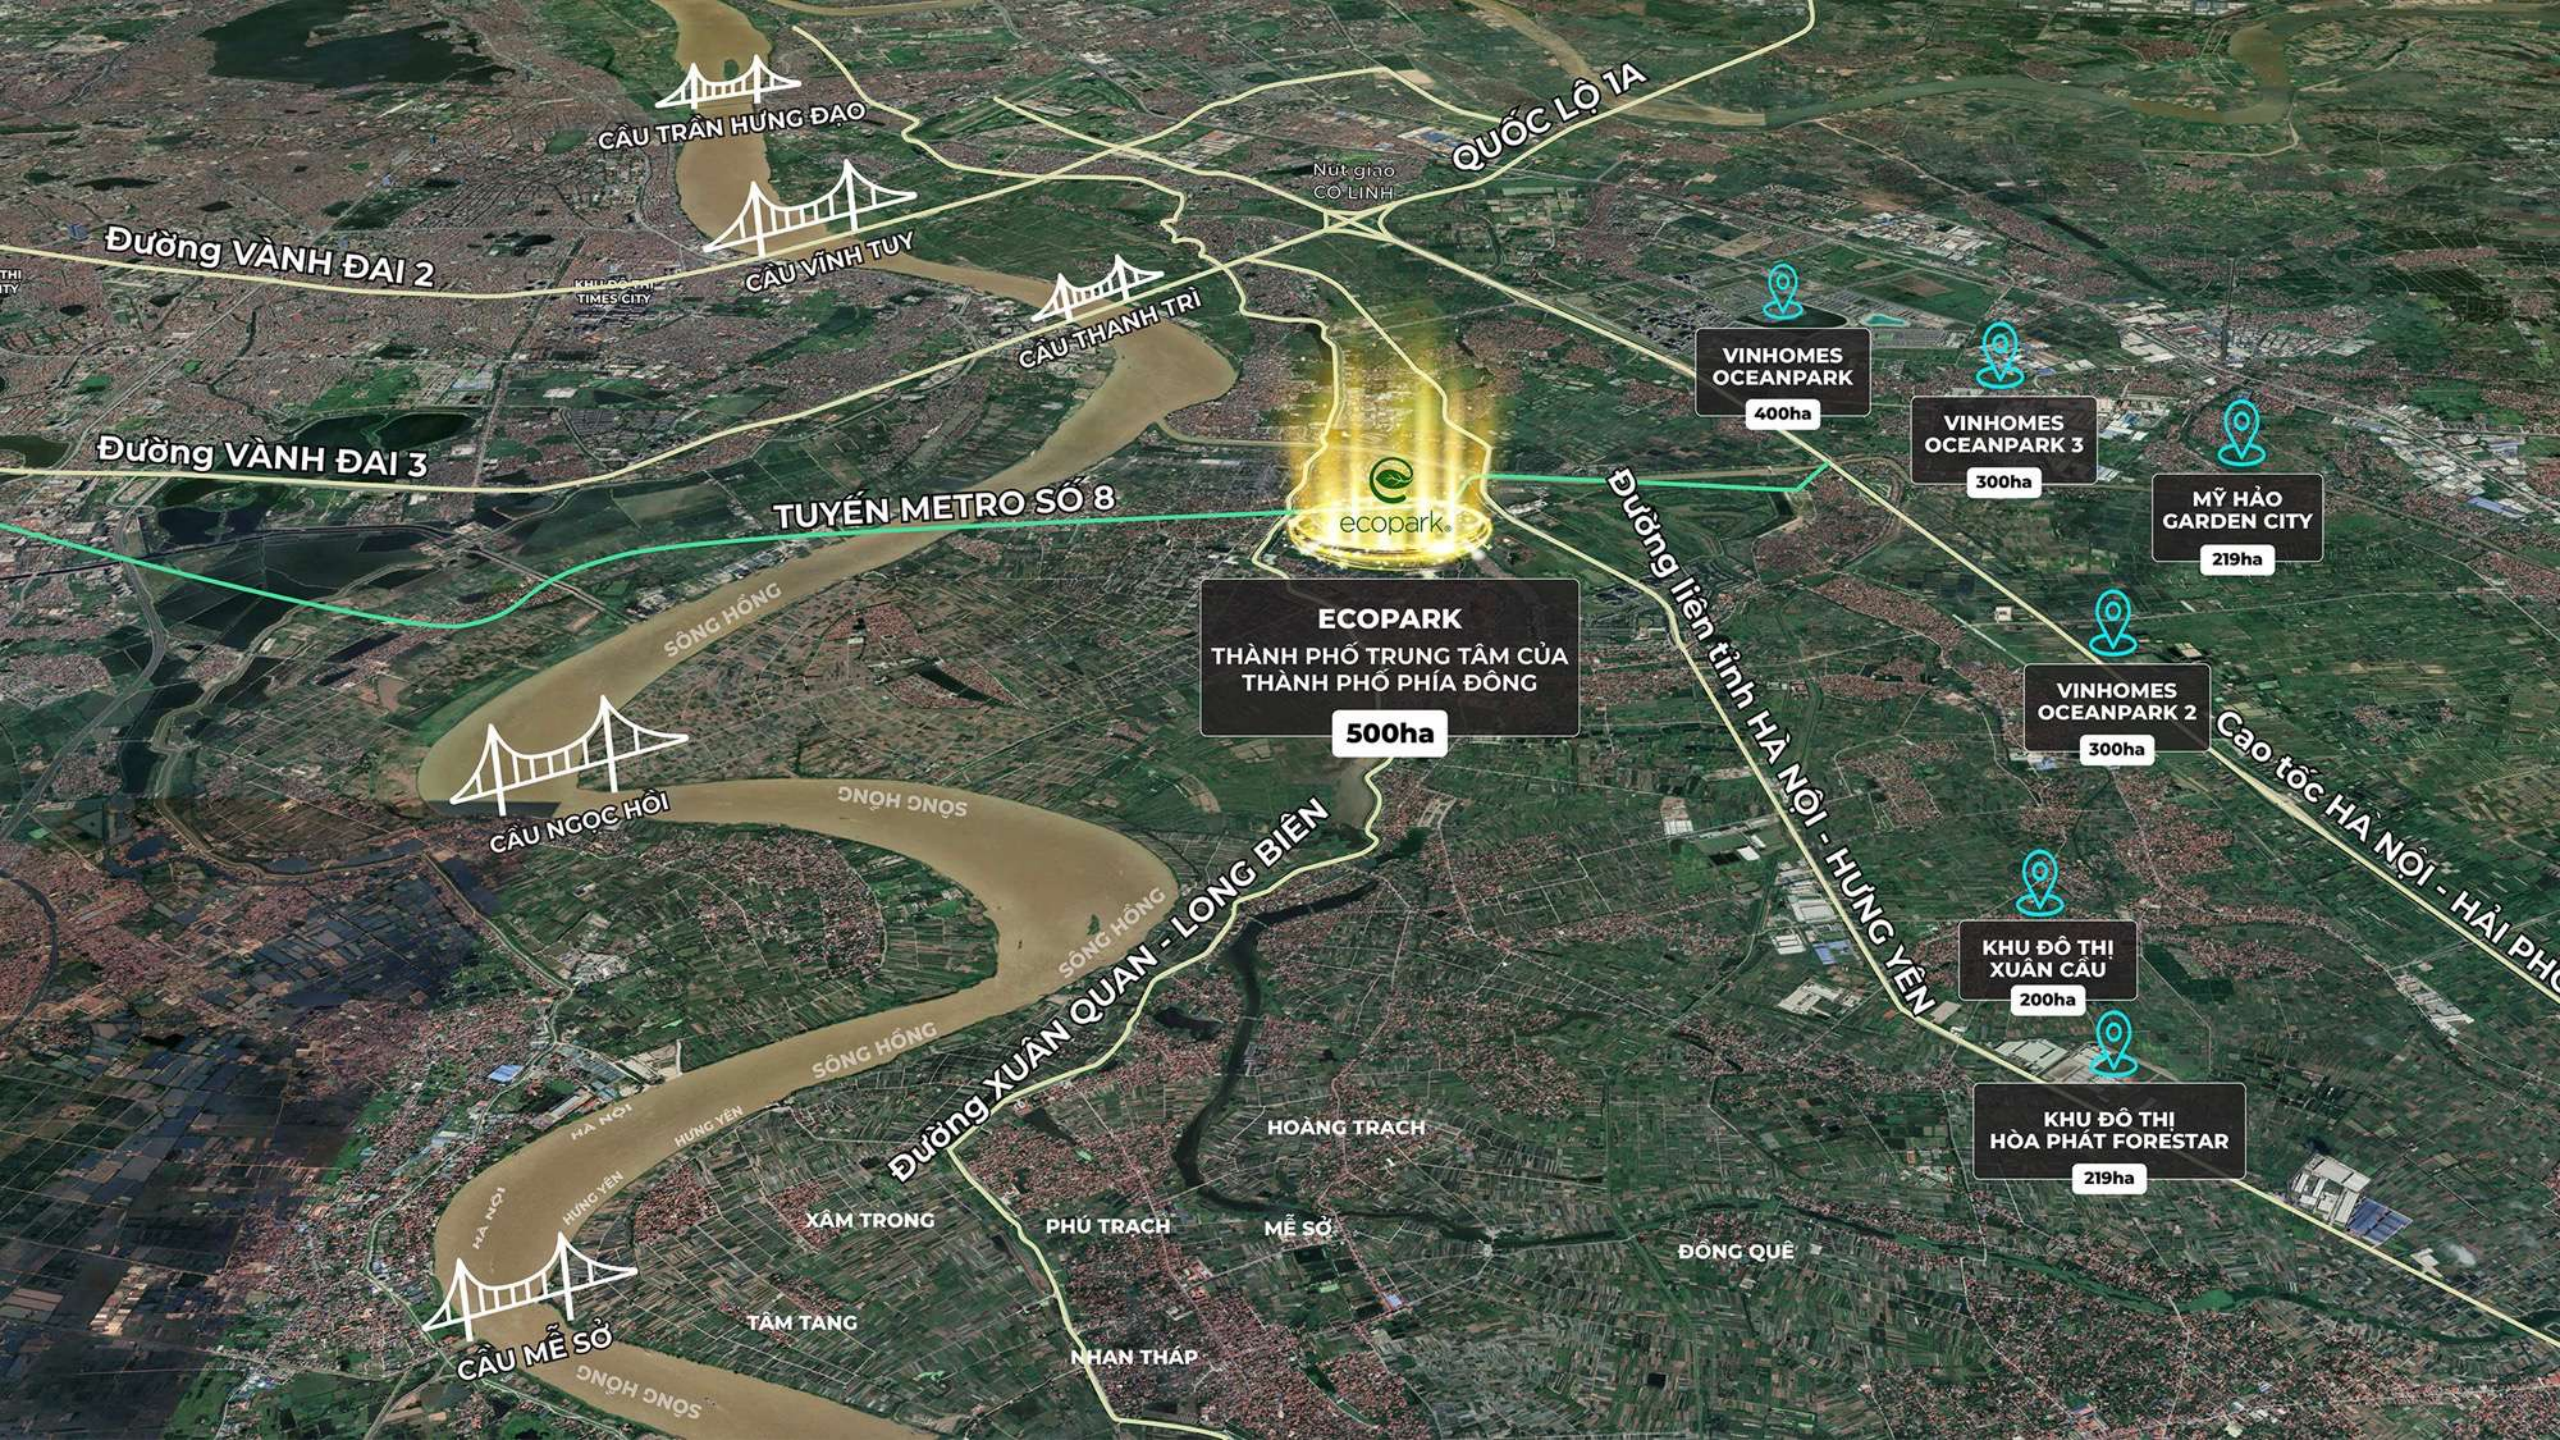

TỔ HỢP KHOÁNG NÓNG CAO TẦNG ĐẦU TIÊN TRÊN THẾ GIỚI

2 TỔ HỢP SÂN GOLF VỚI QUY MÔ LÊN ĐẾN 60HA

THIÊN ĐƯỜNG GIẢI TRÍ LỚN NHẤT MIỀN BẮC

TOP 3 ĐIỂM DU LỊCH HOT NHẤT TRONG BÁN KÍNH 100KM HÀ NỘI

NĂM 2019, LẦN ĐẦU TIÊN

TỈNH HƯNG YÊN ĐÓN TRÊN 1 TRIỆU LƯỢT DU KHÁCH

TIÊN PHONG TẠO NÊN 1 TRÀO LƯU MANG VỀ CHO HƯNG YÊN
1 DIỆN MẠO MỚI, 1 VỊ THẾ MỚI VỚI THÀNH PHỐ PHÍA ĐÔNG

CẦU TRẦN HƯNG ĐẠO

QUỐC LỘ 1A

Đường VÀNH ĐAI 2

CẦU VĨNH TUY

Nút giao
CỔ LINH

CẦU THANH TRÌ

VINHOMES
OCEANPARK
400ha

Đường VÀNH ĐAI 3

VINHOMES
OCEANPARK 3
300ha

MỸ HẢO
GARDEN CITY
219ha

TUYẾN METRO SỐ 8

ecopark
ECOPARK
THÀNH PHỐ TRUNG TÂM CỦA
THÀNH PHỐ PHÍA ĐÔNG
500ha