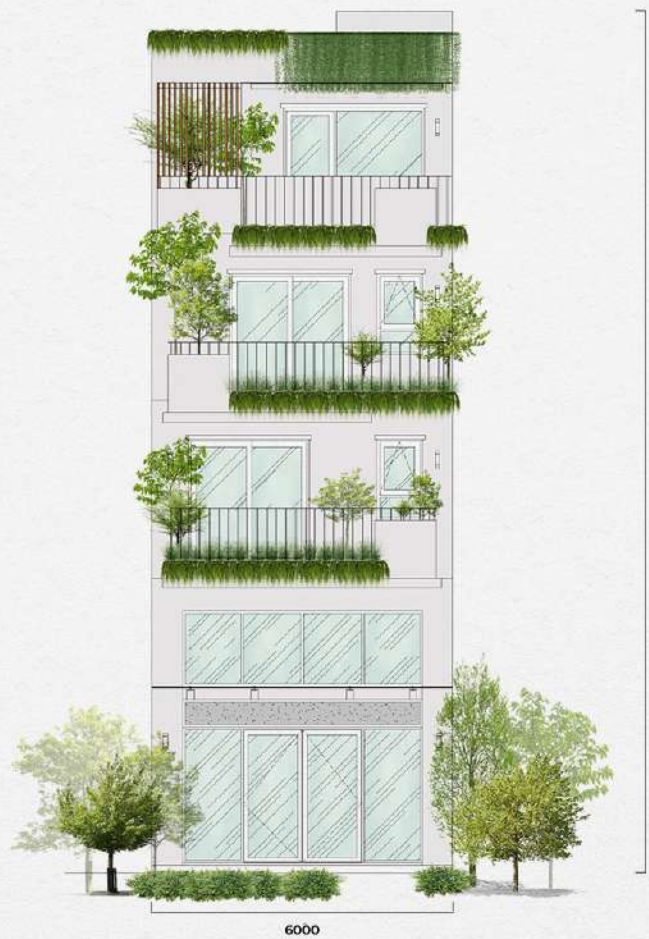

TẦNG 4: 54,2m²

NHÀ PHỐ ĐẠI LỘ

MẶT ĐỨNG

MẶT CẮT

*** Mọi thông tin trên layout đúng tại thời điểm phát hành, thông số đúng được quy định tại văn bản Chủ đầu tư ký kết với Khách hàng

BIỆT THỰ SONG LẬP

SỐ LƯỢNG CĂN 94