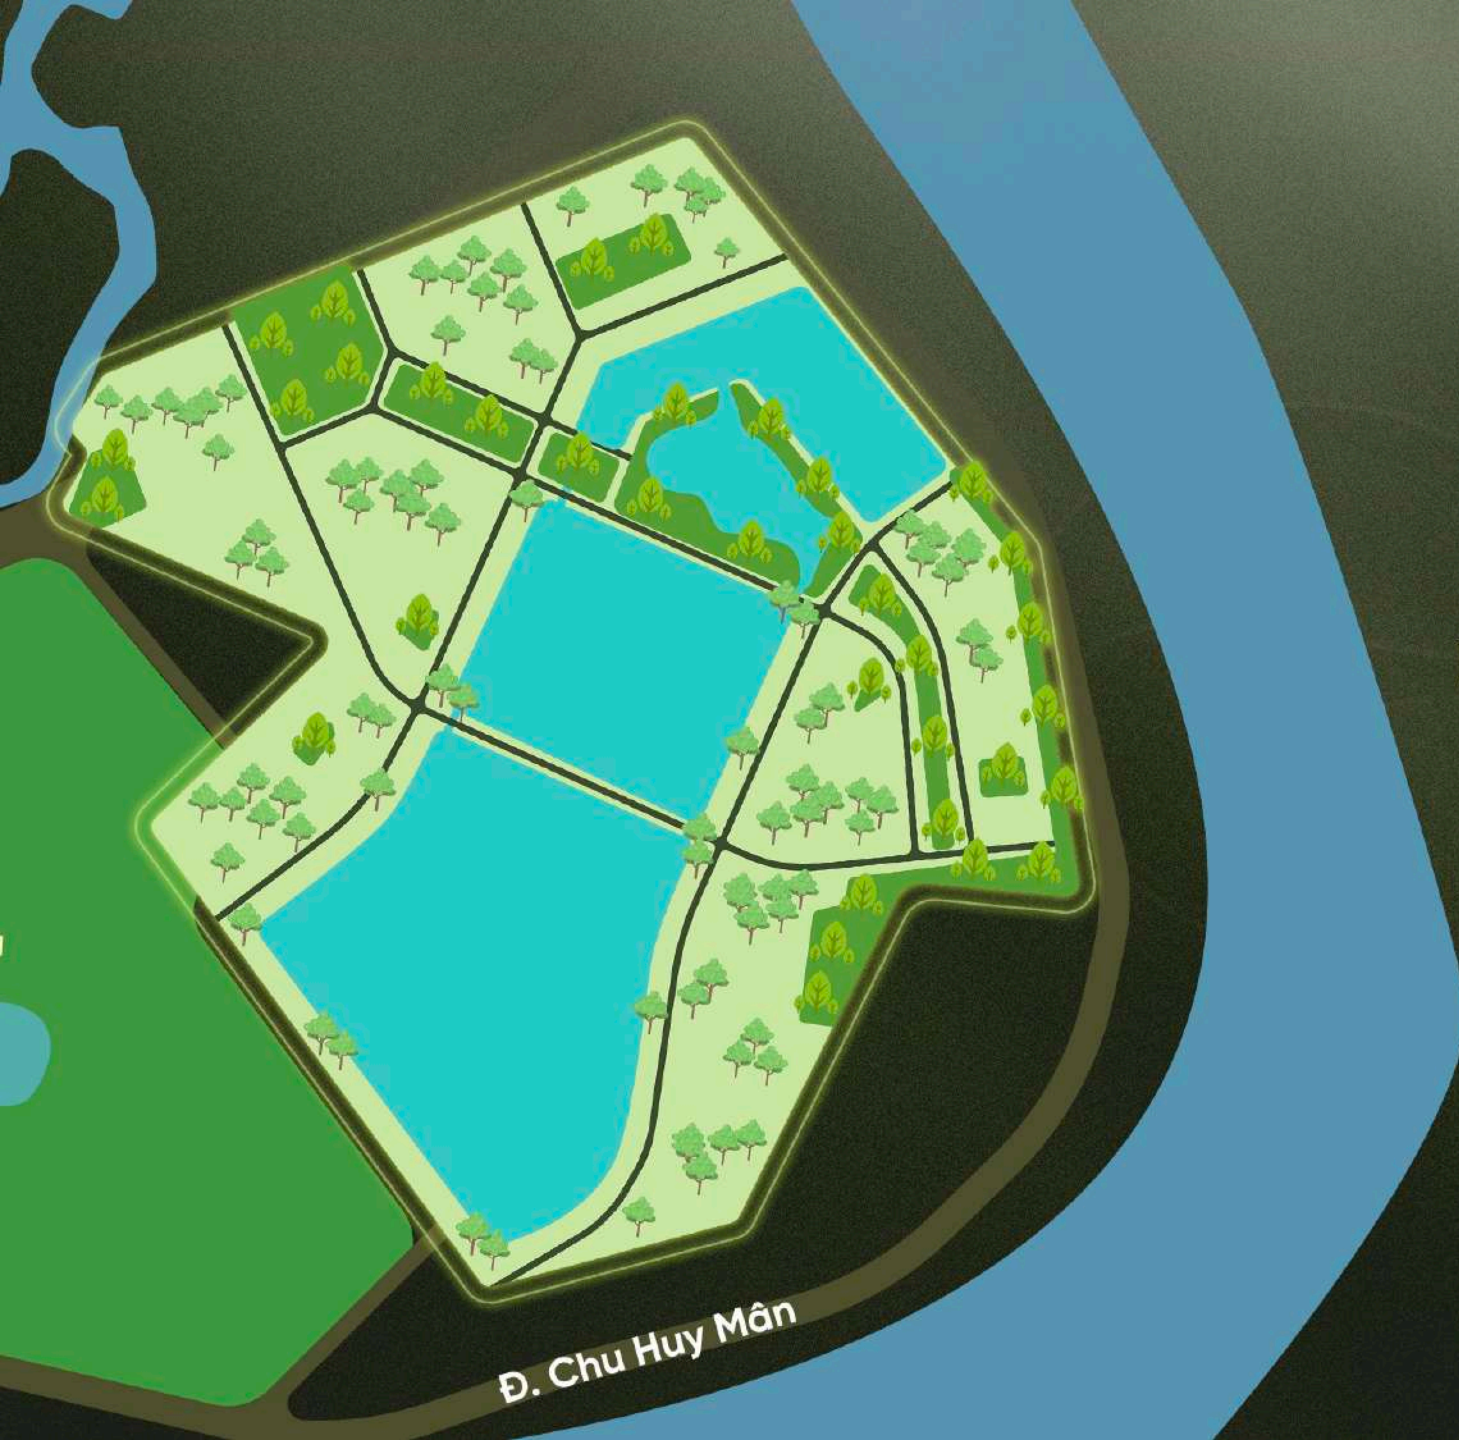

Chợ Cầu Ông Thìn

Chợ Cầu Ông Thìn

Chợ Cầu Ông Thìn

Chợ Cầu Ông Thìn

Chợ Cầu Ông Thìn

Đ. Chu Huy Mân

HƠN 30%

DIỆN TÍCH CÂY XANH & MẶT NƯỚC
TƯƠNG ĐƯƠNG 50HA

100 CÂY XANH / NGƯỜI

*** Hình ảnh chỉ mang tính chất minh họa

NƠI CÁI NẮNG KHÔNG CHẠM ĐẾN ĐỈNH ĐẦU

HỒ THIÊN NGA 10HA GIỮA LÒNG DỰ ÁN

*** Hình ảnh chỉ mang tính chất minh họa

NHỮNG CUNG ĐƯỜNG DẠO BỘ VEN HỒ TUYỆT ĐẸP

*** Hình ảnh chỉ mang tính chất tham khảo

KHÔNG GIAN SỐNG NHƯ NGHỈ DƯỠNG 365 NGÀY

**MANG ĐẾN CHO VINH & MIỀN TRUNG
NHỮNG TIỆN ÍCH ĐẲNG CẤP CHƯA TỪNG CÓ**

**THIÊN ĐƯỜNG ĂN CHƠI & MUA SẴM LỚN NHẤT THÀNH PHỐ VINH
VỚI TUYẾN PHỐ ĐI BỘ MUA SẴM & ẨM THỰC**

QUẢNG TRƯỜNG TRUNG TÂM TRẢI DÀI GẦN 2KM DỌC DỰ ÁN
ĐIỂM ĐẾN MỚI CỦA CẢ THÀNH PHỐ VINH

**QUẢNG TRƯỜNG ÁNH SÁNG 100.000M² LỚN NHẤT VINH
BIỂU TƯỢNG CỦA THÀNH PHỐ VINH VÀO BAN ĐÊM**

HỆ THỐNG TRƯỜNG TIÊU CHUẨN QUỐC TẾ ĐẦU TIÊN TẠI VINH